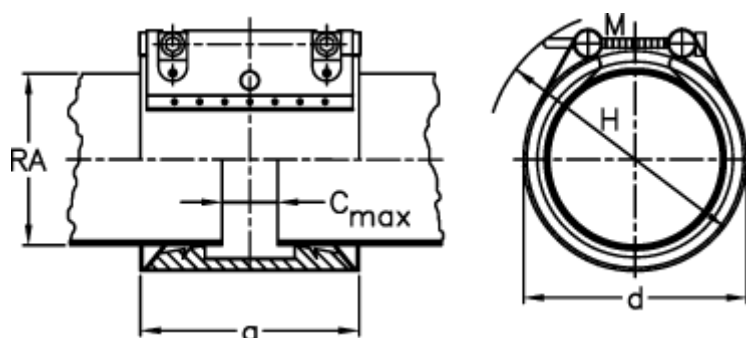

Varenummer: 025829100108
Beskrivelse: Norma Connect Kobling
FLEX E W2 Ø=108,0 EPDM, 16 bar

Mål

a	= 98.0
C max med båndindlæg	= 25
d	= 130
H	= 150
M (Skrue)	= M8
Nominelt tryk (bar)	= 16.0
RA	= 108.0
RA min-RA max	= 106,9-109,1

Vægt pr stk. = 1.8